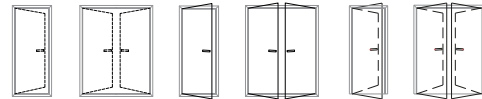

Sistem, içeri-dışarı açılır pencerelerde tek açılım, çift açılım ve pivot açılım özellikleri yanında içeri-dışarı açılır kapılarda çarpma kapı, katlanır sürme kapı, paralel sürme kapı yapılabilmesine olanak verir.

TEKNİK ÇİZİMLER - TECHNICAL DRAWING

PENCERELER - WINDOWS

KAPILAR - DOORS

PARALEL SÜRME KAPILAR - PARALLEL SLIDING DOORS

— dışarı açılır - outward opening
- - - içeri açılır - inward opening

since

1980

TR | ENG