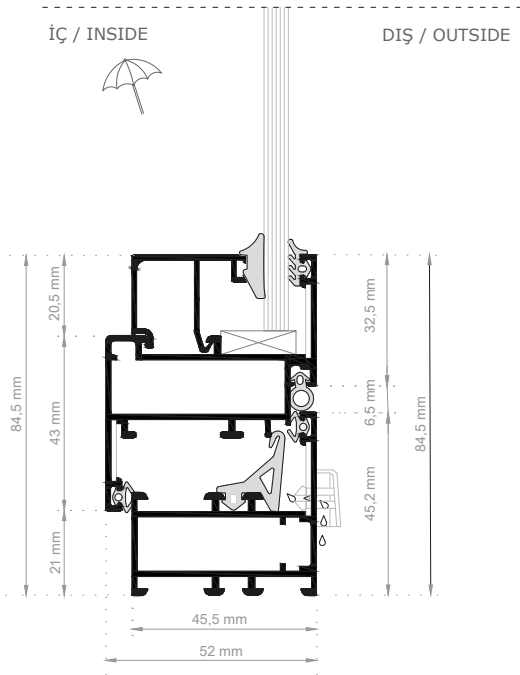

TEKNİK ÇİZİMLER - TECHNICAL DRAWING

PENCERELER - WINDOWS

KAPILAR - DOORS

PARALEL SÜRME KAPILAR - PARALLEL SLIDING DOORS

— dışarı açılır - outward opening
- - - içeri açılır - inward opening